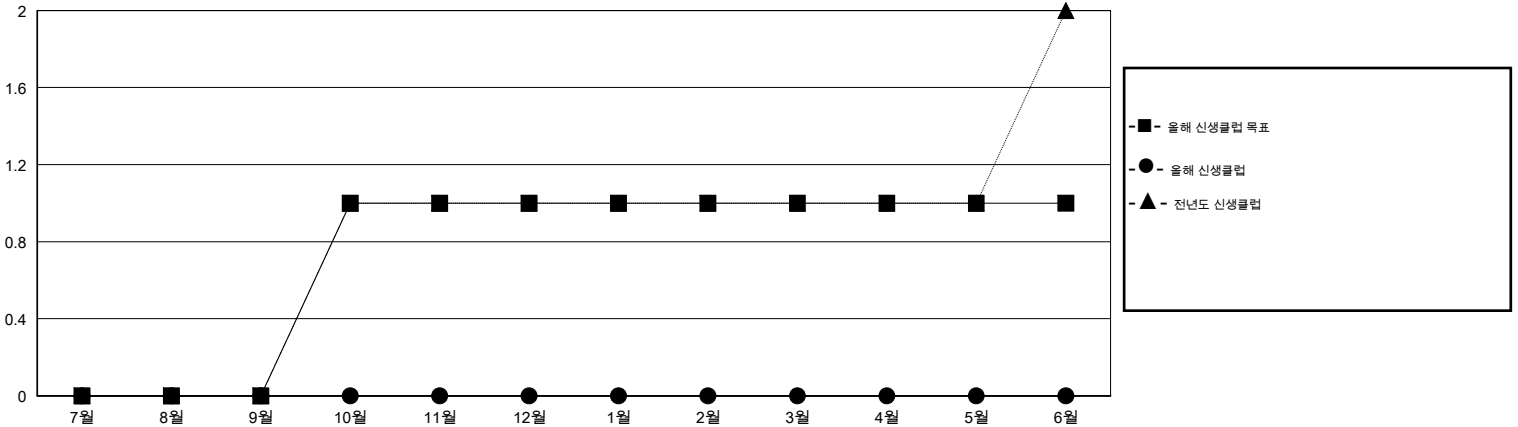

MONTHLY MEMBERSHIP PROGRESS REPORT

District 355 D

Results as of: 5/31/2015

GMT: JUNG YUL CHOI

장소 REPUBLIC OF KOREA

현장지역 GMT 5

클럽					회원 1인당				
결과- 2014-2015					결과- 2014-2015				
사분기	신생클럽 목표	신생클럽	해산된 클럽	순 증강/감소	사분기	신입회원 목표	추가된 차터 및 신입 회원	퇴회 회원	순 증강/감소
7월/8월/9월	0	0	1	-1	7월/8월/9월	95	196	154	42
10월/11월/12월	1	0	0	0	10월/11월/12월	45	120	161	-41
1월/2월/3월	0	0	0	0	1월/2월/3월	113	130	138	-8
4월/5월/6월	0	0	0	0	4월/5월/6월	-63	59	123	-64

목표 및 누적 신생클럽 수

목표 및 누적 회원수

해산된 클럽: 1	1명 이상의 신입회원을 등록한 77 CLUBS OF 91	성별 분포
		남성 2,527 (77.25%)
		여성 744 (22.75%)
퇴회회원	여기에 클릭하여 현황보고 내용 검토	가족단위 회원 9
작고 6		세대주 4
클럽해산 0		비 세대주 5
기타 570		
합계 576		