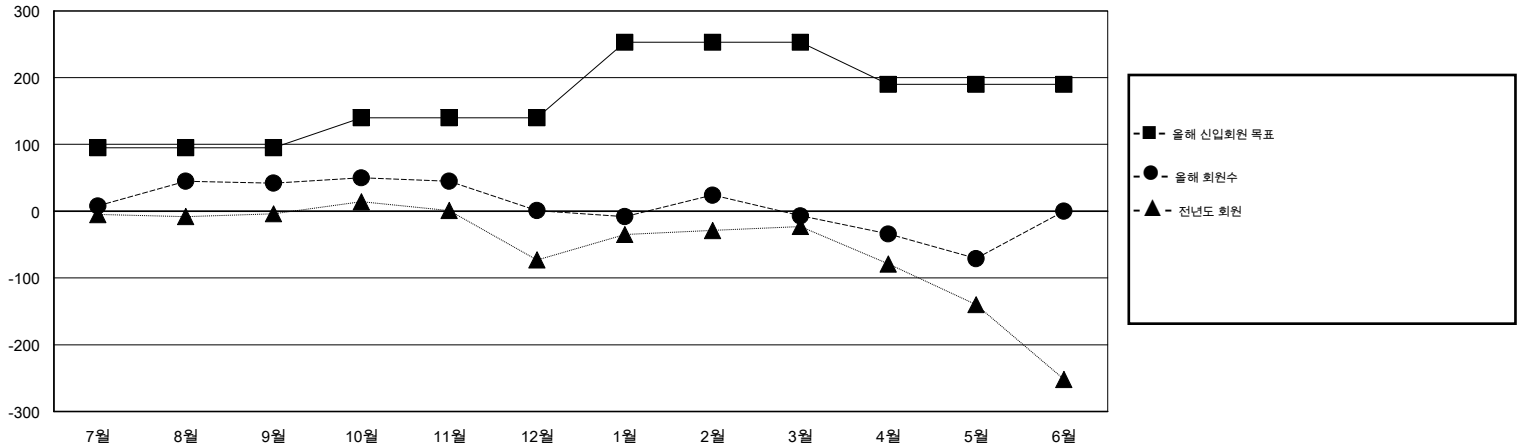

MONTHLY MEMBERSHIP PROGRESS REPORT

District 355 D

Results as of: 5/31/2015

GMT: JUNG YUL CHOI

장소 REPUBLIC OF KOREA

현장지역 GMT 5

클럽					회원 1인당				
결과- 2014-2015					결과- 2014-2015				
사분기	신생클럽 목표	신생클럽	해산된 클럽	순 증강/감소	사분기	신입회원 목표	추가된 차터 및 신입 회원	퇴회 회원	순 증강/감소
7월/8월/9월	0	0	1	-1	7월/8월/9월	95	196	154	42
10월/11월/12월	1	0	0	0	10월/11월/12월	45	120	161	-41
1월/2월/3월	0	0	0	0	1월/2월/3월	113	130	138	-8
4월/5월/6월	0	0	0	0	4월/5월/6월	-63	59	123	-64

목표 및 누적 신생클럽 수

목표 및 누적 회원수

해산된 클럽: 1	1명 이상의 신입회원을 등록한 77 CLUBS OF 91	성별 분포
		남성 2,527 (77.25%)
		여성 744 (22.75%)
퇴회회원	여기에 클릭하여 현황보고 내용 검토	가족단위 회원 9
작고 6		세대주 4
클럽해산 0		비 세대주 5
기타 570		
합계 576		